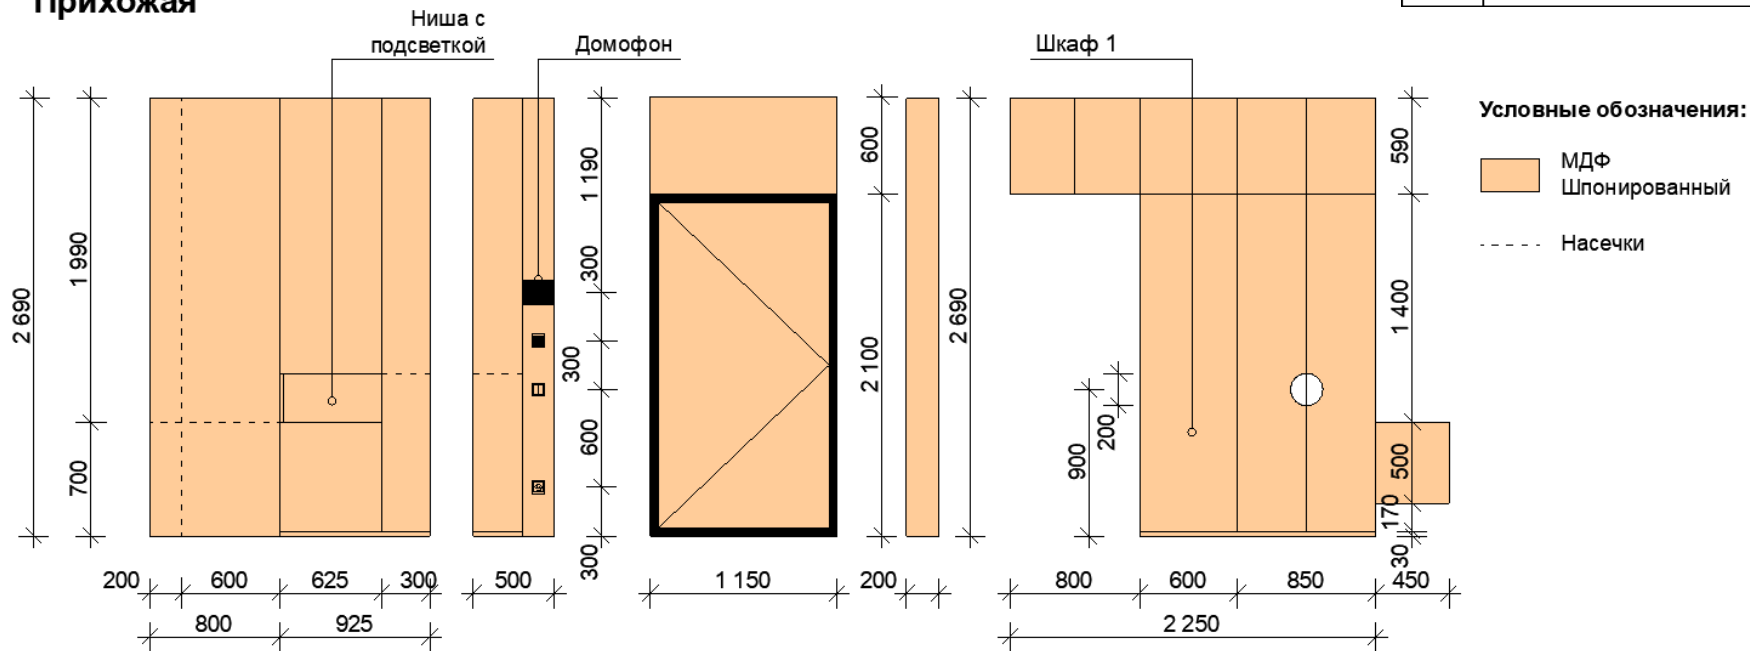

Гостиная и прихожая

МОСКОВСКАЯ
Неделя
интерьера
и дизайна

Спальня и ванная комната

МОСКОВСКАЯ
НЕДЕЛЯ
ИНТЕРЬЕРА
И ДИЗАЙНА

Чертежи:

МОСКОВСКАЯ
НЕДЕЛЯ
ИНТЕРЬЕРА
И ДИЗАЙНА

Прихожая

Чертежи: