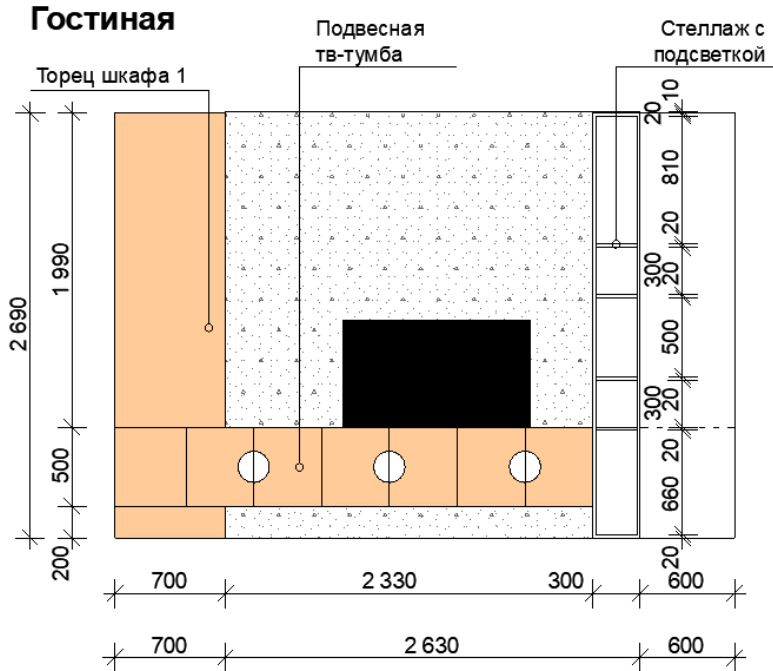

Чертежи:

Гостиная