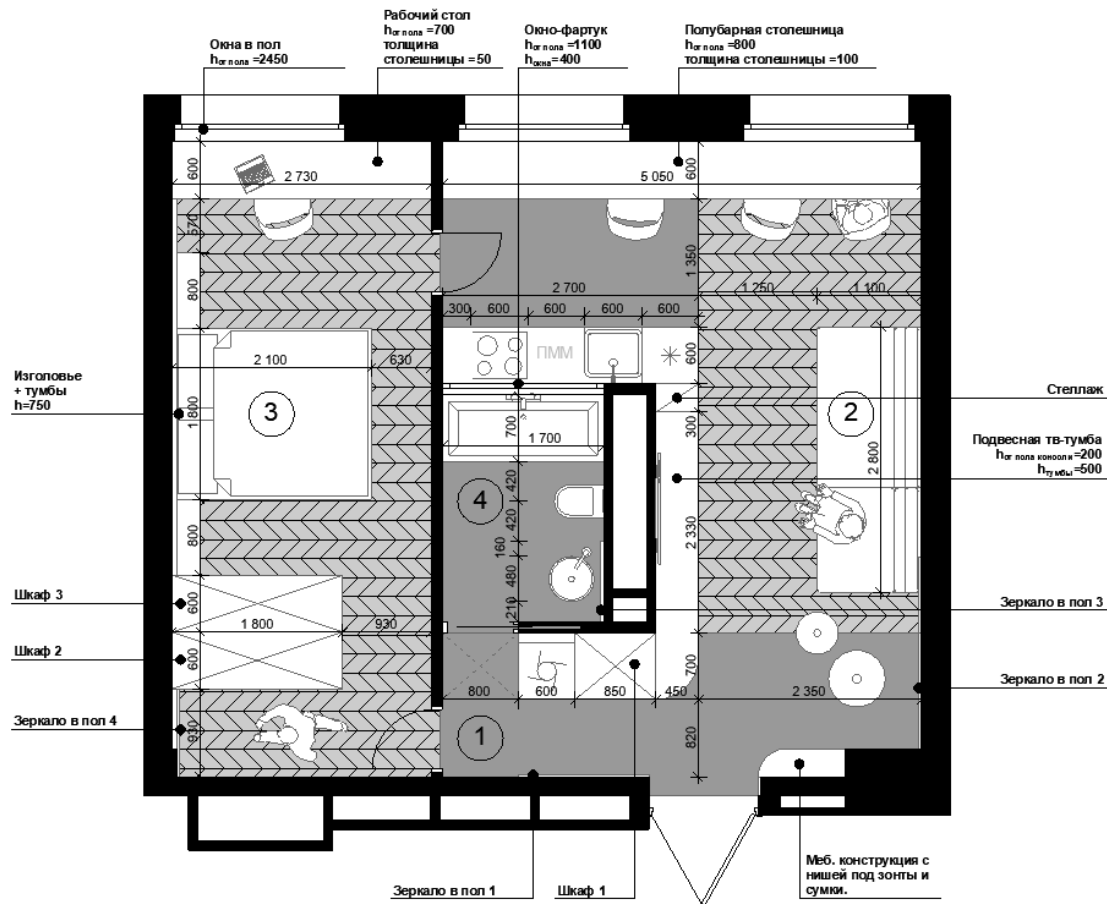

Планировочное решение:

МОСКОВСКАЯ НЕДЕЛЯ ИНТЕРЬЕРА И ДИЗАЙНА

ЭКСПЛИКАЦИЯ:

№	Наименование	S
1	Прихожая	7,4
2	Кухня-гостиная	20,2
3	Спальня-кабинет-гардеробная	18,2
4	Санузел	4
		49,8