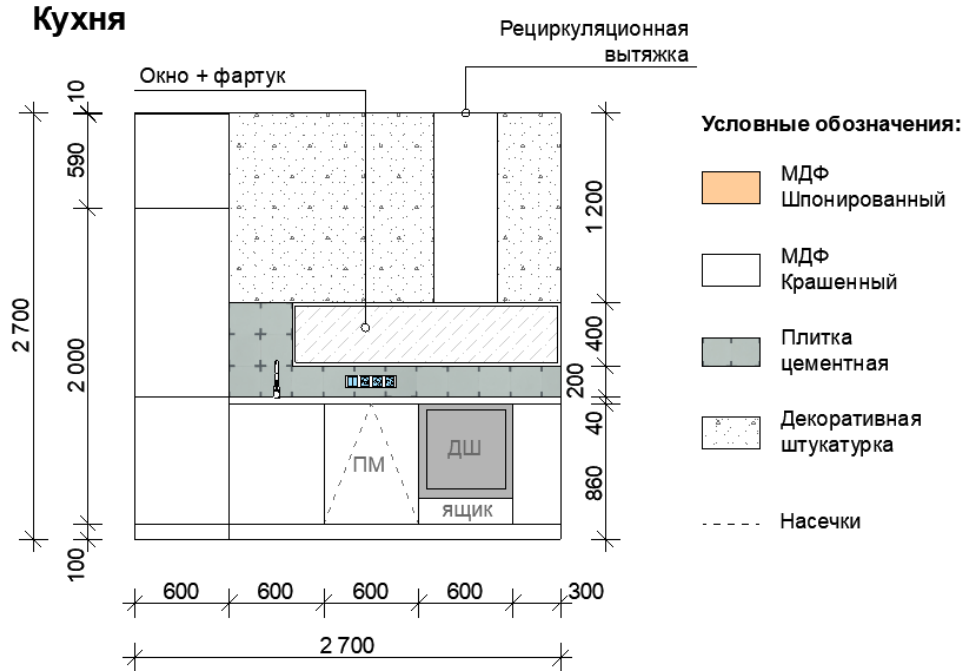

Чертежи:

Гостиная

Кухня