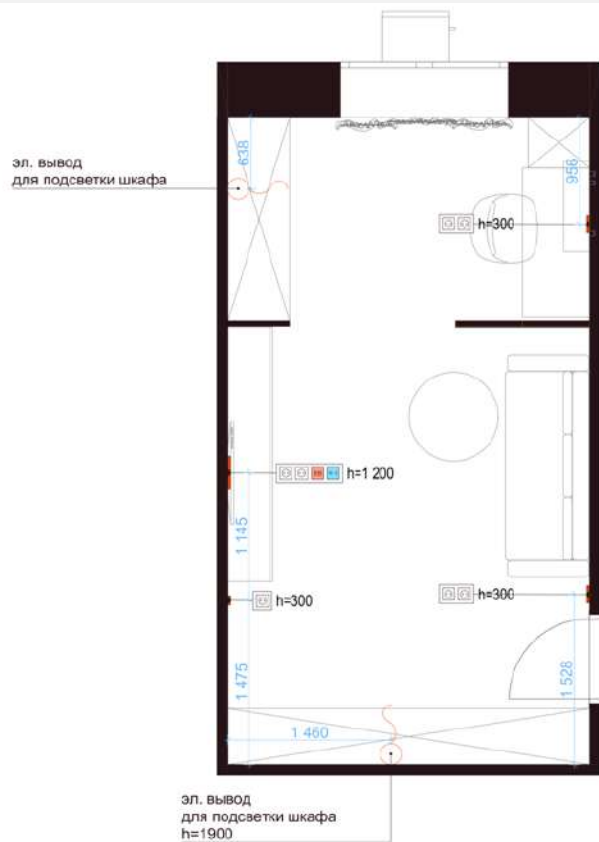

ПЛАН РОЗЕТОК