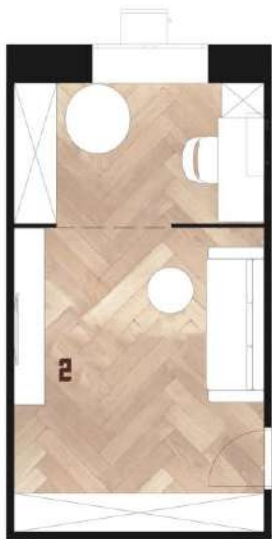

# ПЛАН С МЕБЕЛЬЮ

# РАЗМЕРЫ

1

ПАРКЕТ ЁЛОЧКА

ЛОРЭНА-4, РАСПАШНОЙ ШКАФ  
ЛОРЭНА-4-240-240 WHITE

46 990 ₺ ~~66 590 ₺~~ -29%

Рассрочка от 3916 ₺/мес. >

2

ПАРКЕТ  
ЁЛОЧКА