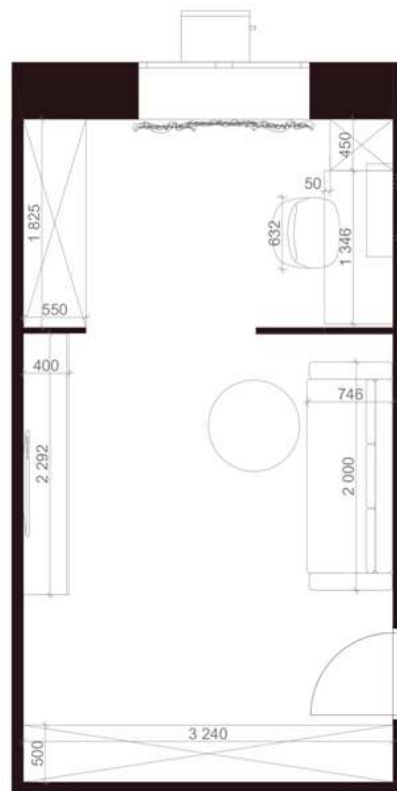

# РАЗМЕРЫ

1

ПАРКЕТ ЁЛОЧКА

ЛОРЭНА-4, РАСПАШНОЙ ШКАФ  
ЛОРЭНА-4-240-240 WHITE

46 990 ₺ ~~66 590 ₺~~ -29%

Рассрочка от 3916 ₺/мес. >

2

ПАРКЕТ  
ЁЛОЧКА