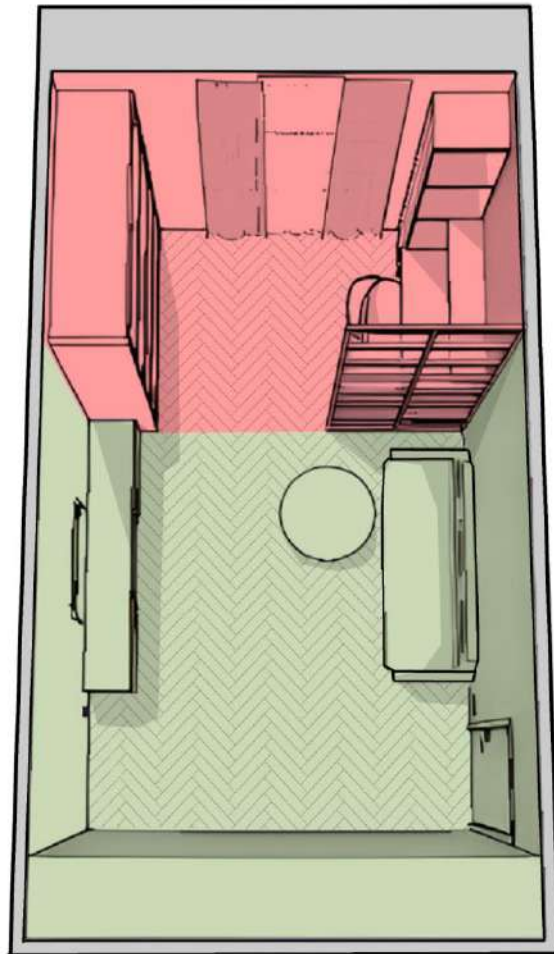

КОМНАТА 18,82М2 ДЛЯ ЗАКАЗЧИКОВ ИНГИ И АЛЕКСАНДРА

Партнер конкурса: Федеральный канал Россия-1.

Задача: разработать проект переделки большой комнаты, которая должна совместить функции гостиной, кабинета и гостевой спальни.

Проект разрабатывается для семьи участника телепередачи «Большие перемены».

Рабочая зона

Общая зона